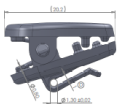

Adapter MD1 5055746

Wire-mesh cap	5056278-01 beige
Wire-mesh cap.	5056278-02 cocoa
Wire-mesh cap.	5056278-03 white
Wire-mesh cap.	5056278-04 black

Make up protector 81 5059541

Baq LC 5058743

Windscreen foam	5059540-01 beige
Windscreen foam	5059540-02 cocoa
Windscreen foam	5059540-03 white
Windscreen foam	5059540-04 black